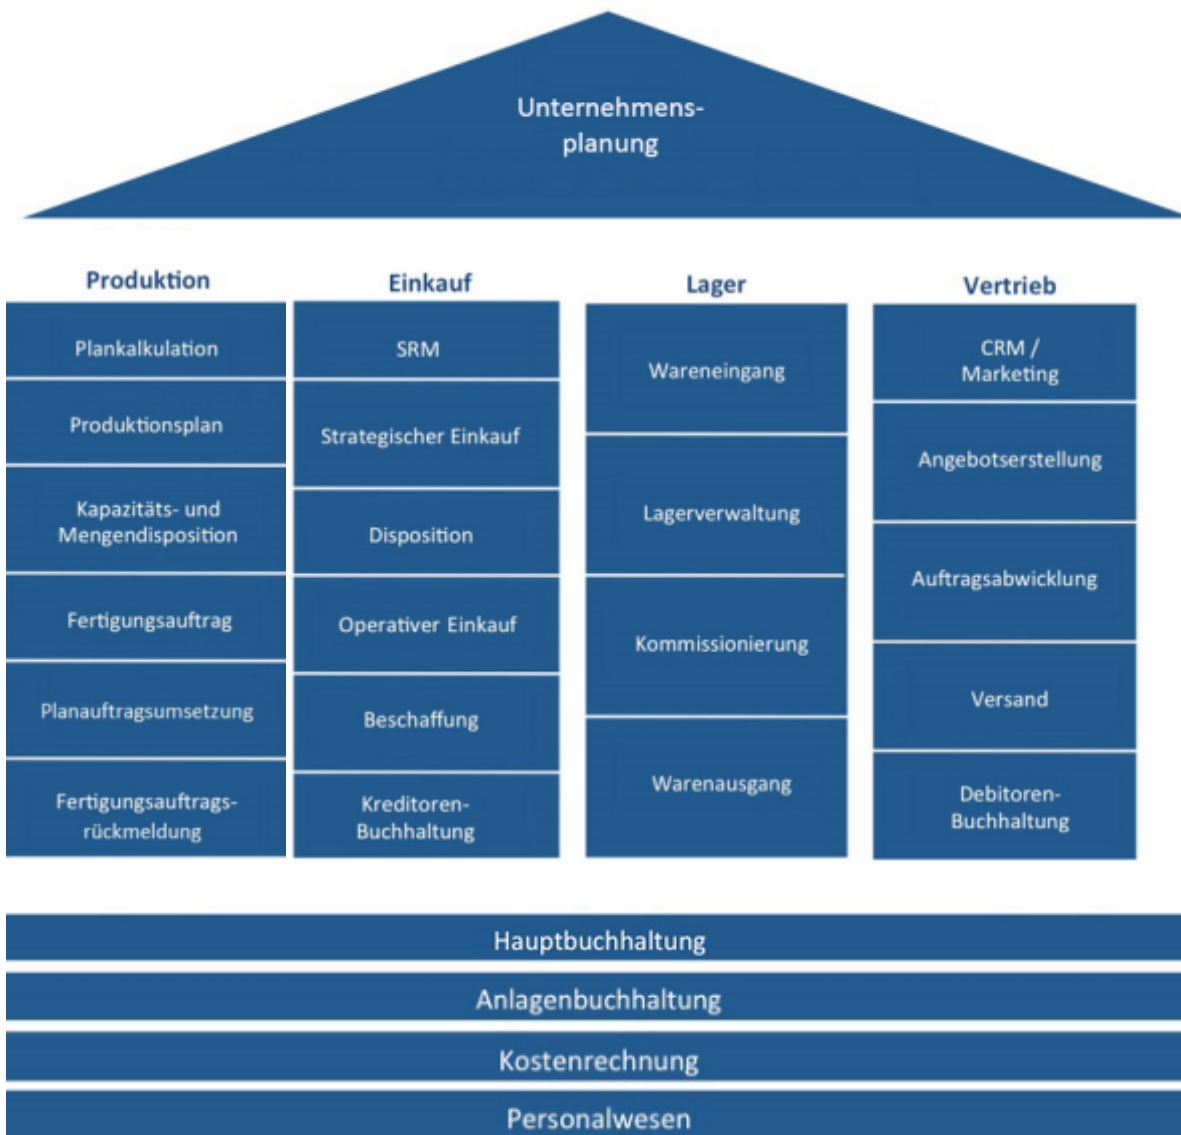

Prozessübersicht

From: <https://wi-wiki.de/> - **Wirtschaftsinformatik Wiki - Kewee**

Permanent link: <https://wi-wiki.de/doku.php?id=funktionsbereiche>

Last update: **2018/01/25 15:38**