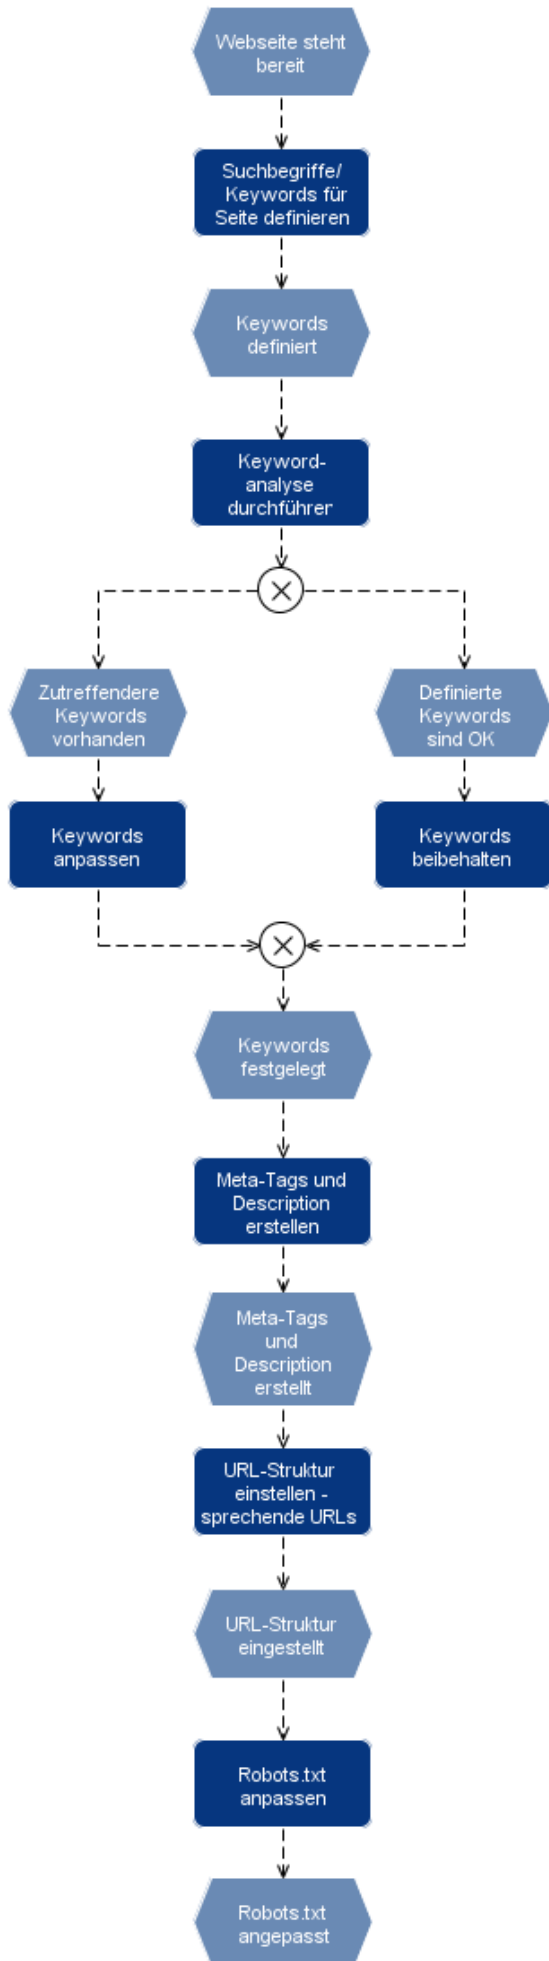

Optimierung der Website

← [CRM/Marketing](#)

```
{(rater>id=1|name=Optimierung der Website|type=rate)}
```

Durchführung SEM Grundeinstellungen

Durchführung SEO OnPage Maßnahmen

Durchführung Social Media Maßnahmen

`{{(rater>id=0|name=likes Optimierung der Website|type=vote)}}`

← [CRM/Marketing](#)

`{{(rater>type=localstat)}}`

From:
<https://gpm.wi-wiki.de/> - **Wirtschaftsinformatik Wiki - Kewee**

Permanent link:
https://gpm.wi-wiki.de/doku.php?id=funktionsbereiche:unternehmensplanung:vertrieb:crm_marketing:optimierung_der_website