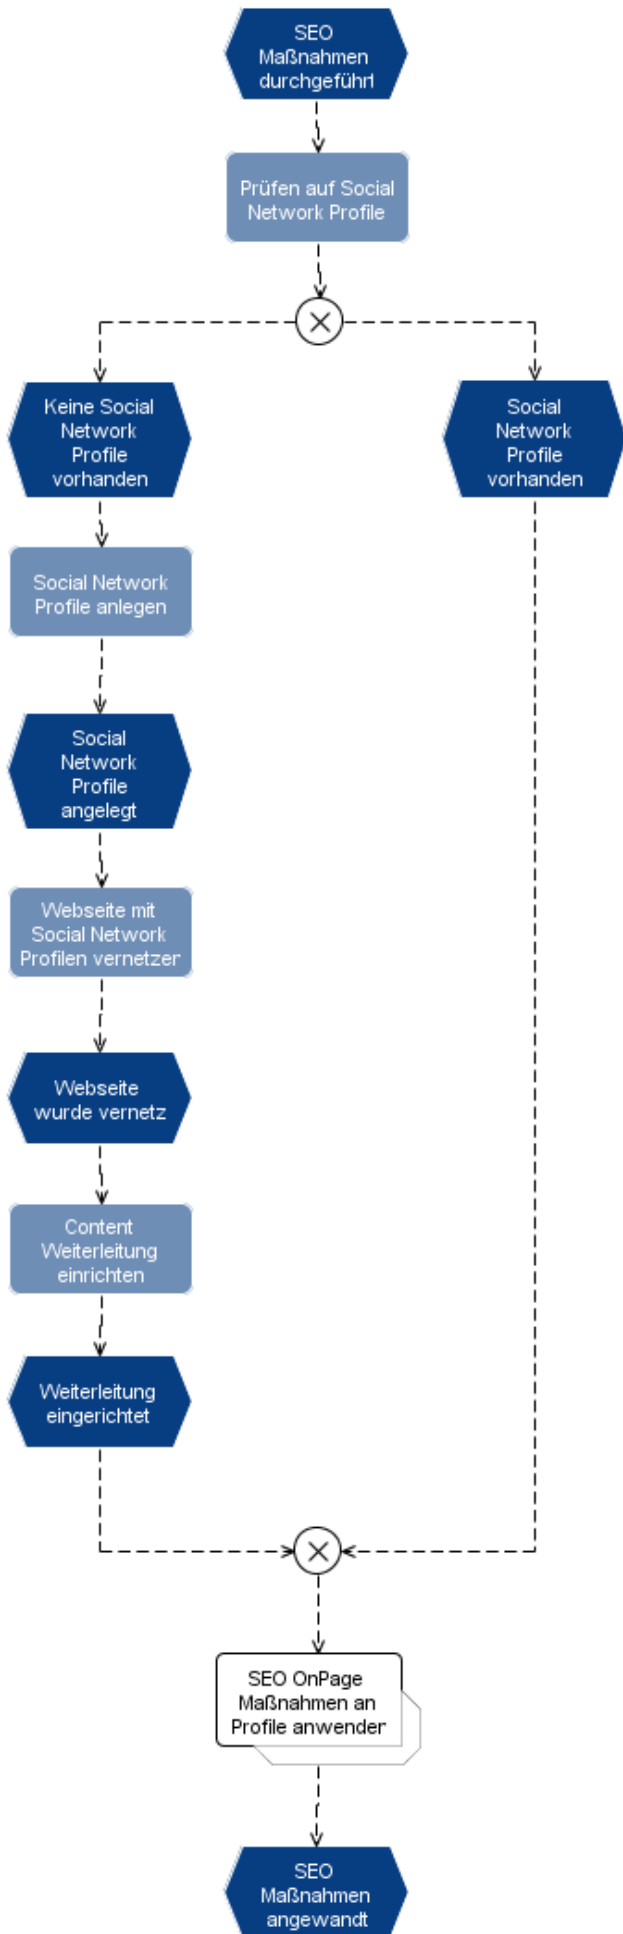

Optimierung der Website

← [CRM/Marketing](#)

```
{(rater>id=1|name=Optimierung der Website|type=rate)}
```

Durchführung SEM Grundeinstellungen

Durchführung SEO OnPage Maßnahmen

Durchführung Social Media Maßnahmen

`{{(rater>id=0|name=likes Optimierung der Website|type=vote)}}`

← [CRM/Marketing](#)

`{{(rater>type=localstat)}}`

From:
<https://gpm.wi-wiki.de/> - **Wirtschaftsinformatik Wiki - Kewee**

Permanent link:
https://gpm.wi-wiki.de/doku.php?id=funktionsbereiche:unternehmensplanung:vertrieb:crm_marketing:optimierung_der_website