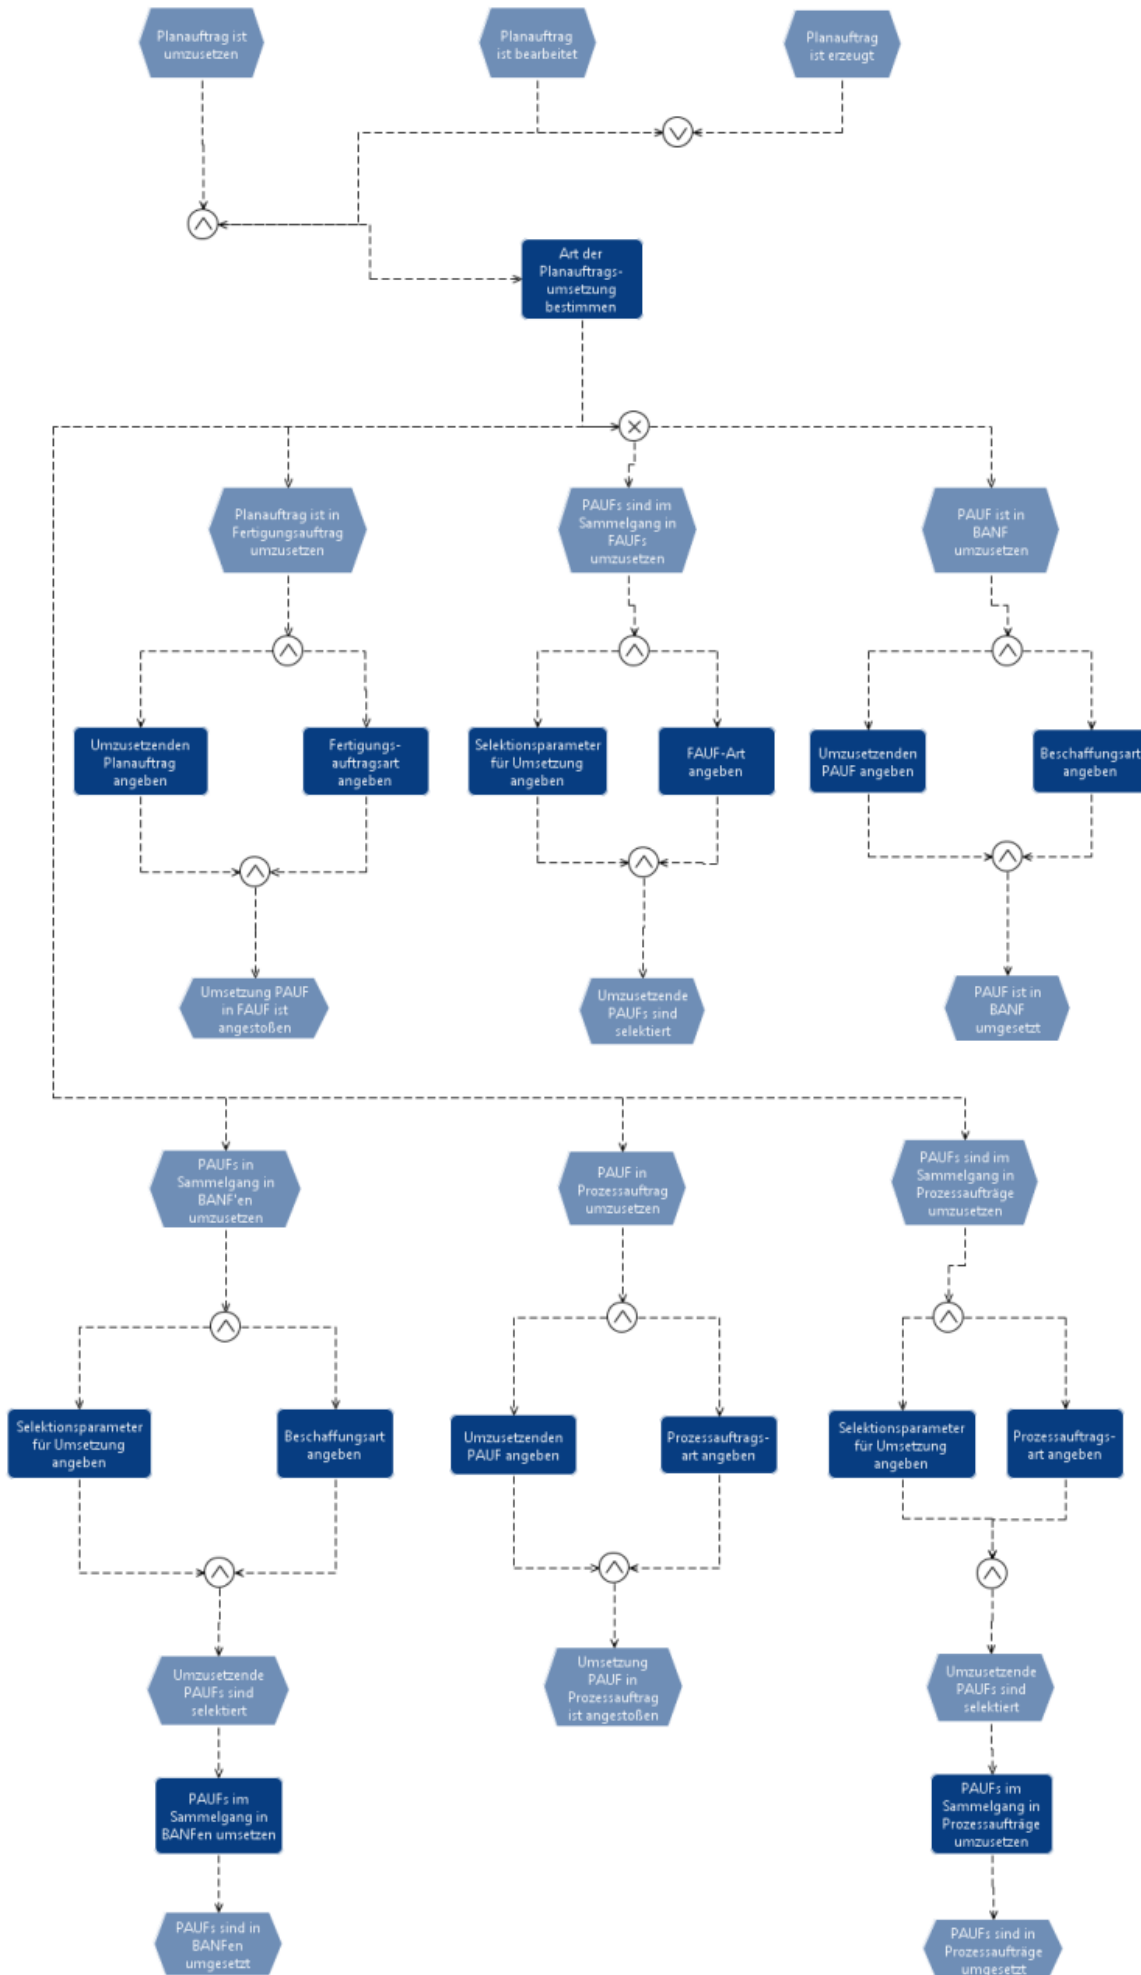

# Planauftragsumsetzung

← [Produktion](#)

[EPK - Planauftragsumsetzung](#)

[Prozess - Planauftragsumsetzung](#)

[← Produktion](#)

From: <https://wi-wiki.de/> - **Wirtschaftsinformatik Wiki - Kewee**

Permanent link: <https://wi-wiki.de/doku.php?id=funktionsbereiche:unternehmensplanung:produktion:planauftragsumsetzung>

Last update: **2015/11/02 13:10**