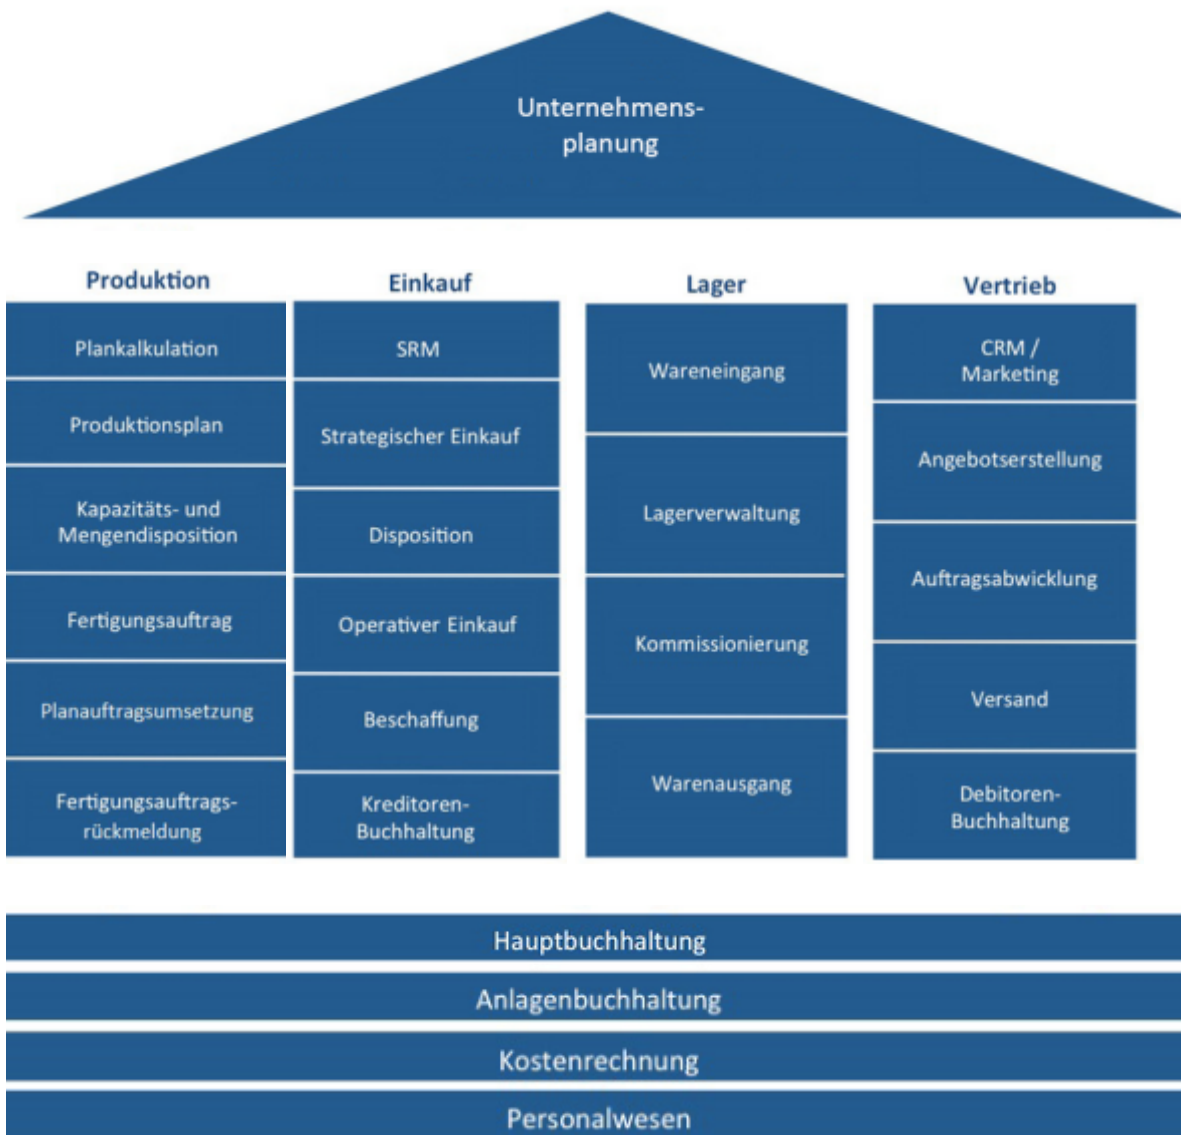

# Prozessübersicht

From: <https://gpm.wi-wiki.de/> - **Wirtschaftsinformatik Wiki - Kewee**

Permanent link: <https://gpm.wi-wiki.de/doku.php?id=funktionsbereiche>

Last update: **2018/01/25 15:38**