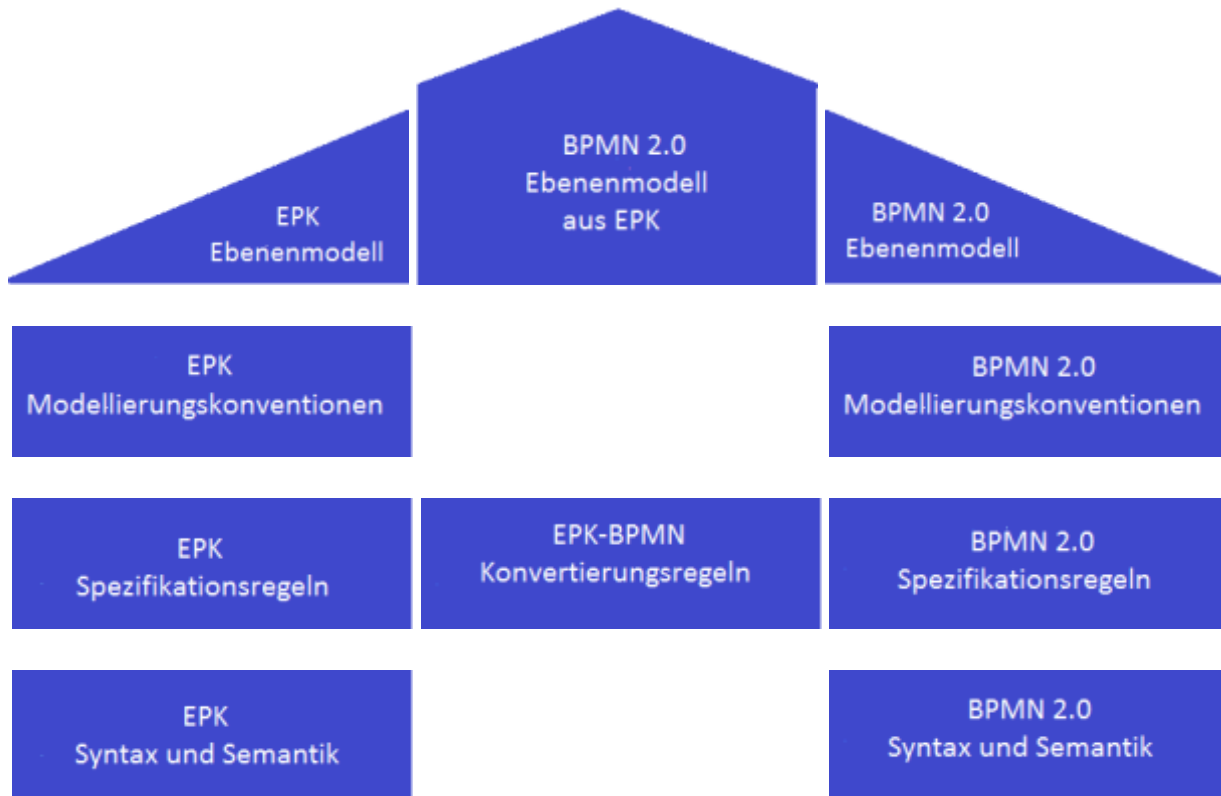

Modellierungshaus EPK und BPMN

From: <https://gpm.wi-wiki.de/> - **Wirtschaftsinformatik Wiki - Kewee**

Permanent link: <https://gpm.wi-wiki.de/doku.php?id=prozessmodellierung:modellierungshaus>

Last update: **2015/05/09 11:54**